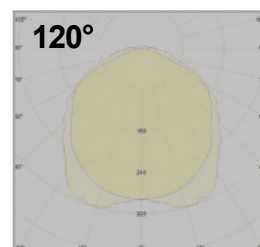

INDEXING SYSTEM SHEET / KONFIGURACJA OPRAWY

SLS	LENGTH DŁUGOŚĆ	DIFFUSER KLOSZ	COLOR TEMP. BARWA	POWER MOC	CRI
	15 INCENTMETERS*	2 OPAL/ MILKY	W 3200K	17 INWATTS	R7 CRimin. 80
	*FIRSTTWO DIGITS OF LENGTH (150cm = 15)	3 TRANSPARENT	D 4000K		R7 CRimin. 70
			A 5200K		R9 CRimin. 90
			B 5700K		
			C 6500K		
			ME MEAT(SPECIALCOLOR)		

DIMMENSIONS

INDEX	L	W	H
SLS03[X]	320 mm	15 mm	
SLS06[X]	620 mm	15 mm	
SLS09[X]	920 mm	15 mm	
SLS12[X]	1220 mm	15 mm	
SLS15[X]	1520 mm	15 mm	
SLS18[X]	1820 mm	15 mm	
SLS21[X]	2120 mm	15 mm	
SLS24[X]	2420 mm	15 mm	
SLS27[X]	2720 mm	15 mm	
SLS30[X]	3020 mm	15 mm	

COLOR TEMPERATURE/ TEMP. BARWOWA

W	3200 K
D	4000 K
A	5200 K
B	5700 K
C	6500 K

LIGHT DISTRIBUTION / ROZSYŁ ŚWIATŁA